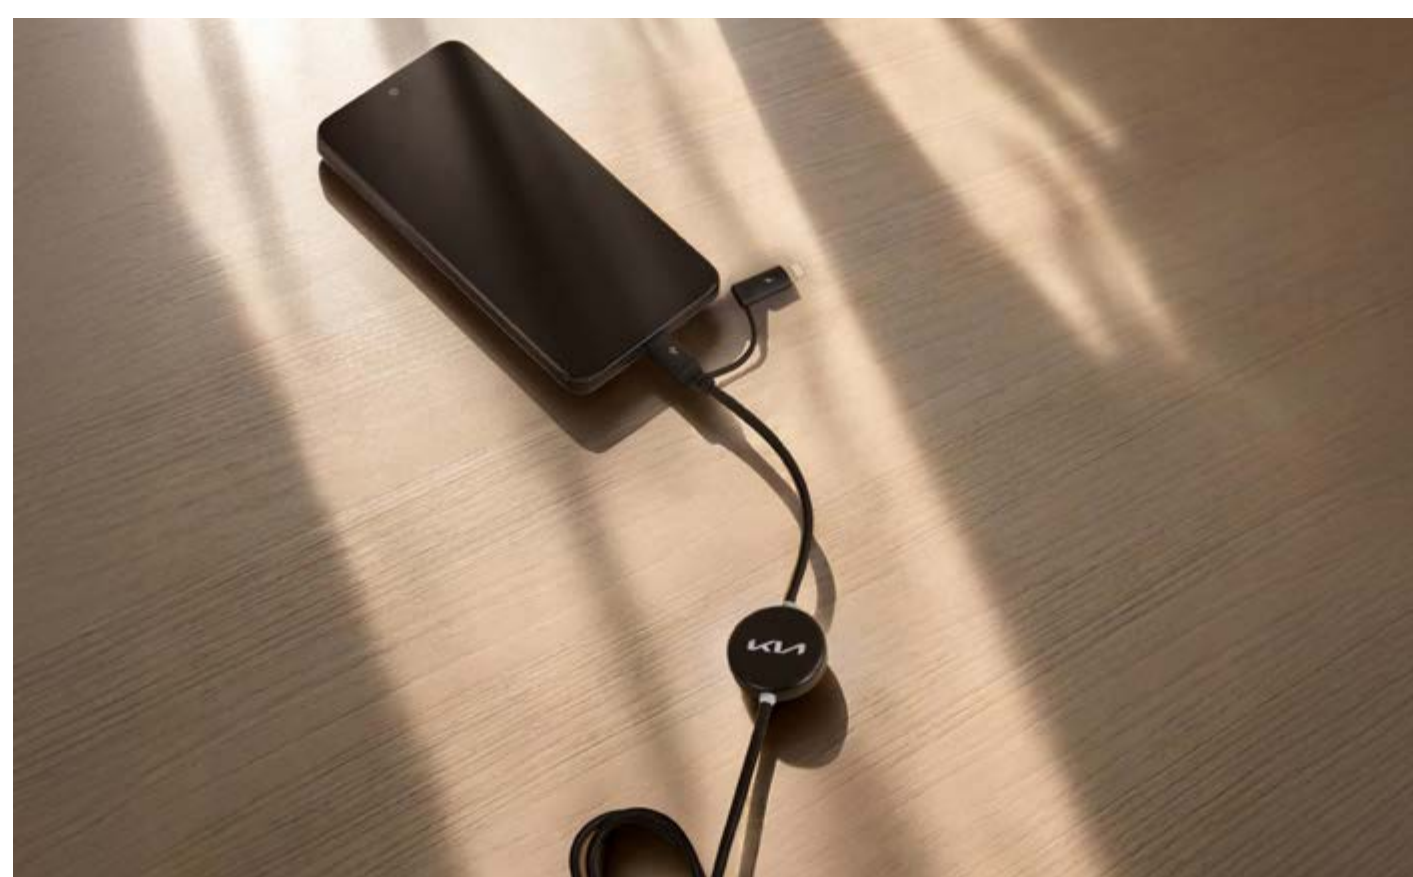

Skládací sportovní taška

Kia.

66951ADE4401

Vícekonektorový USB kabel

Kia.

66951ADE4501

Multifunkční nástroj Kia.

66951ADE5001